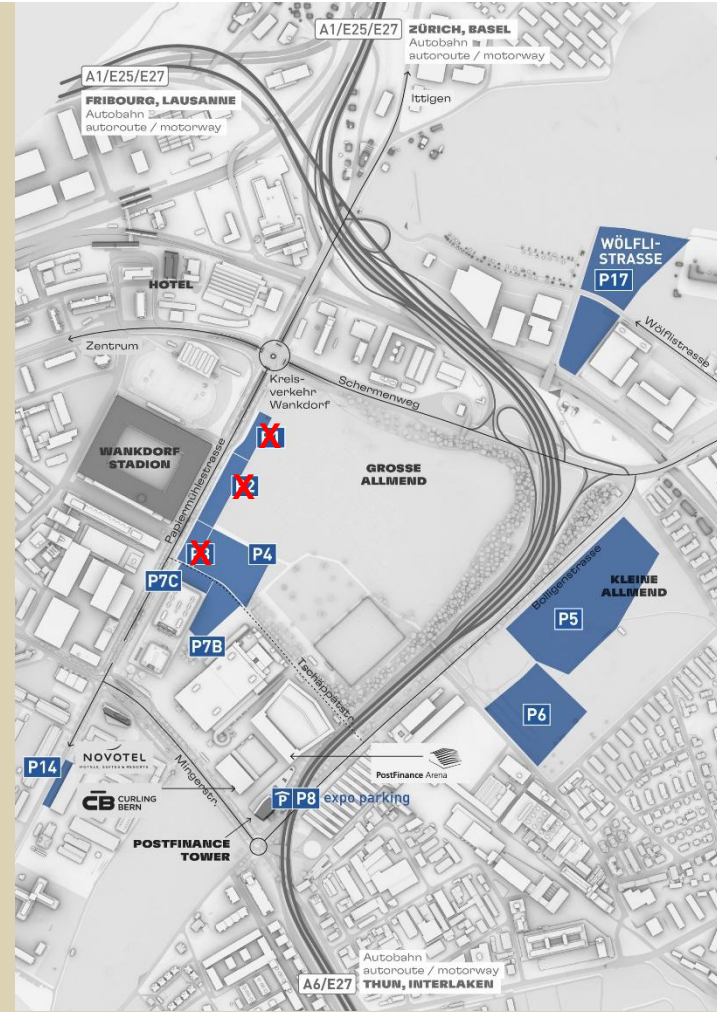

VERKEHR & PARKIEREN

BERNEXPO

Aktuelle Infos zur Baustelle neue Haltestelle Guisanplatz auf <https://guisanplatz.be>

von: **23.02.2026**
bis: **01.03.2026**

Haltestellen öffentlicher Verkehr

Guisanplatz	9		40	M71	
Wankdorf Center	9				
Wankdorf Bahnhof	9		20		

Parkplätze Zweiräder

- Entlang Papiermühlestrasse
- Entlang Papiermühlestrasse

Parkplätze Fahrzeuge

P	Mo	Di	Mi	Do	Fr	Sa	So
	23.02	24.02	25.02	26.02	27.02	28.02	01.03
P2							
P3							
P4							
P5							
P6							
P7							
P8							
P14							
P17							

Veranstaltungen

Aufbau BEA (Zirkusplatz)	ab 23.02.2026
SCB-Heimspiel	24.02.2026
SCB-Heimspiel	28.02.2026
YB-Heimspiel	01.03.2026

Situation für Mieter:innen

ETRIX	Keine Einschränkungen
M-WAY	Keine Einschränkungen
Livesound	Keine Einschränkungen
SCB	Keine Einschränkungen
YB	Keine Einschränkungen

Durchfahrt Tschäppätstrasse / allgemeine Infos 23.02 - 01.03.2026

Fahrzeuge	Keine Einfahrt von Papiermühlestrasse in Tschäppätstrasse möglich, aufgrund Baustelle Neue Haltestelle Guisanplatz
Zweiräder	Umleitung Veloweg gemäss Beschilderung vor Ort
Fussgänger	Fussweg grosse Allmend geöffnet