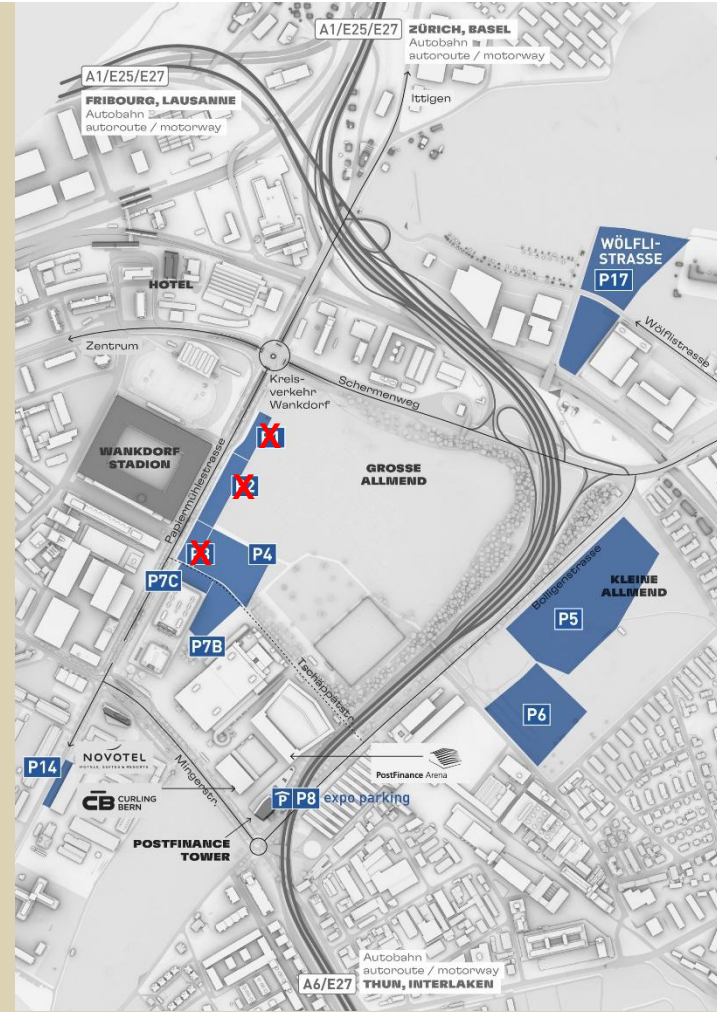

VERKEHR & PARKIEREN

BERNEXPO

Aktuelle Infos zur Baustelle neue Haltestelle Guisanplatz auf <https://guisanplatz.be>

von: **02.03.2026**
bis: **08.03.2026**

Haltestellen öffentlicher Verkehr

| | | | | | |
|------------------|---|--|----|-----|--|
| Guisanplatz | 9 | | 40 | M71 | |
| Wankdorf Center | 9 | | | | |
| Wankdorf Bahnhof | 9 | | 20 | | |

Parkplätze Zweiräder

- Entlang Papiermühlestrasse
- Entlang Papiermühlestrasse

Parkplätze Fahrzeuge

| P | Mo | Di | Mi | Do | Fr | Sa | So |
|-----|-------|-------|-------|-------|-------|-------|-------|
| | 02.03 | 03.03 | 04.03 | 05.03 | 06.03 | 07.03 | 08.03 |
| P2 | | | | | | | |
| P3 | | | | | | | |
| P4 | | | | | | | |
| P5 | | | | | | | |
| P6 | | | | | | | |
| P7 | | | | | | | |
| P8 | | | | | | | |
| P14 | | | | | | | |
| P17 | | | | | | | |

Veranstaltungen

| | |
|---------------------------------|-----------------|
| Aufbau BEA (Zirkusplatz) | seit 23.02.2026 |
| SCB-Heimspiel | 05.03.2026 |
| Mario Barth | 06.03.2026 |
| BIGBANG KIDZ | 07.03.2026 |
| YB-Heimspiel | 08.03.2026 |

Durchfahrt Tschäppätstrasse / allgemeine Infos 02.03. - 08.03.2026

| | |
|-------------------|--------------------------------------------------------------------------------------------------------------------|
| Fahrzeuge | Keine Einfahrt von Papiermühlestrasse in Tschäppätstrasse möglich, aufgrund Baustelle Neue Haltestelle Guisanplatz |
| Zweiräder | Umleitung Veloweg gemäss Beschilderung vor Ort |
| Fussgänger | Fussweg grosse Allmend geöffnet |