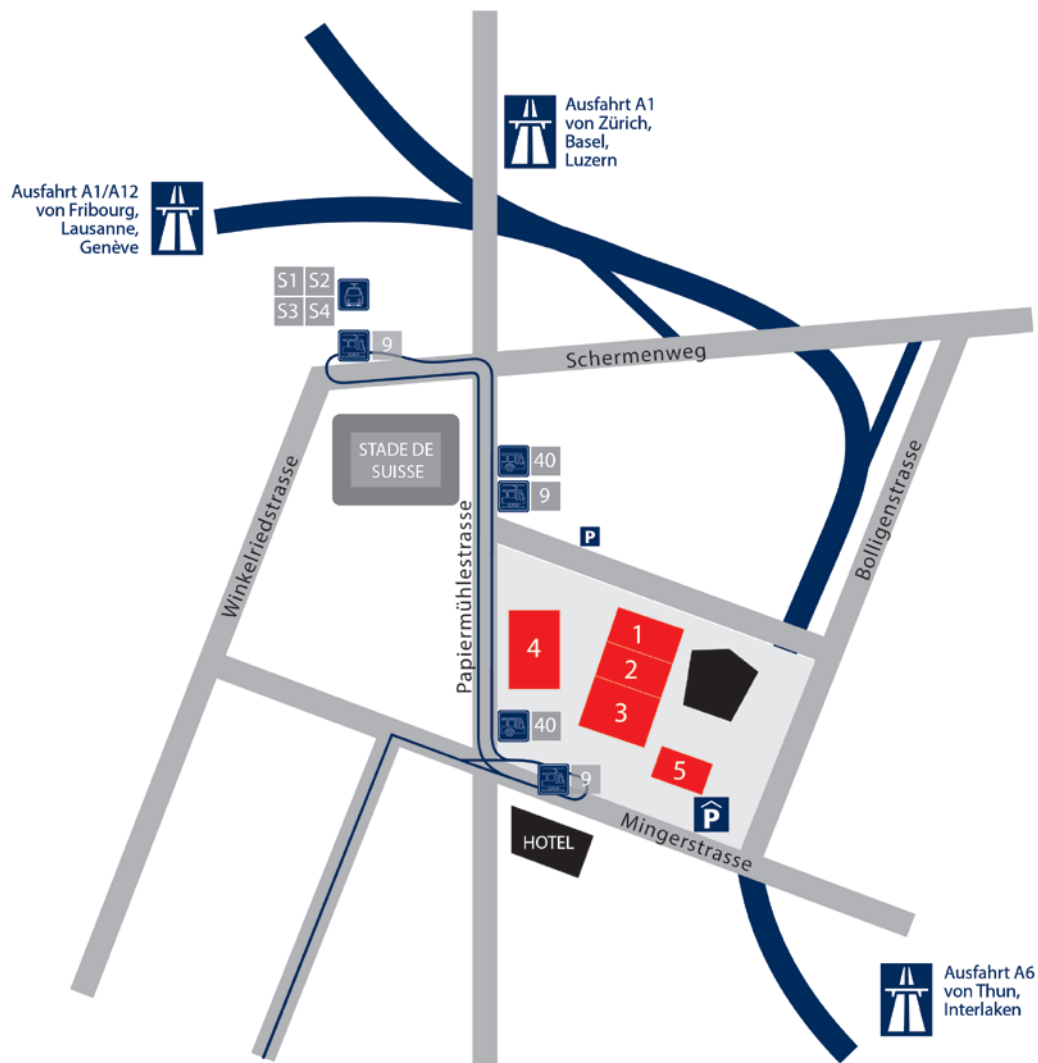

- Tram numéro 9 jusqu'à la station Guisanplatz Expo
- S-Bahn lignes S1, S2, S3, S4, S31 ou S44 jusqu'à la gare de Wankdorf, puis Tram numéro 9 jusqu'à la station Wankdorf Center
- Bus numéro 20 jusqu'à l'arrêt Wankdorf Bahnhof, puis Tram numéro 9 jusqu'à la station Wankdorf Center

ACCÈS EN VOITURE

Le parc d'exposition se trouve à quelques centaines de mètres de l'échangeur autoroutier de Wankdorf. Après la sortie d'autoroute, suivre les panneaux «BERNEXPO» ou «expo». Des places de parking sont à disposition dans le parking souterrain «expo Parking» et d'autres sont disponibles en plein air. S'il vous plaît, veuillez noter que les places de parking sont payantes.

Indications pour systèmes de navigation: Mingerstrasse 6 3014 Berne

Coordonnées GPS: latitude 46° 57' 35.54" / longitude 7° 28' 5.37"

PLAN DE SITUATION

Accès en transport en commun

Voici comment rallier le parc d'exposition depuis la gare centrale de Berne: