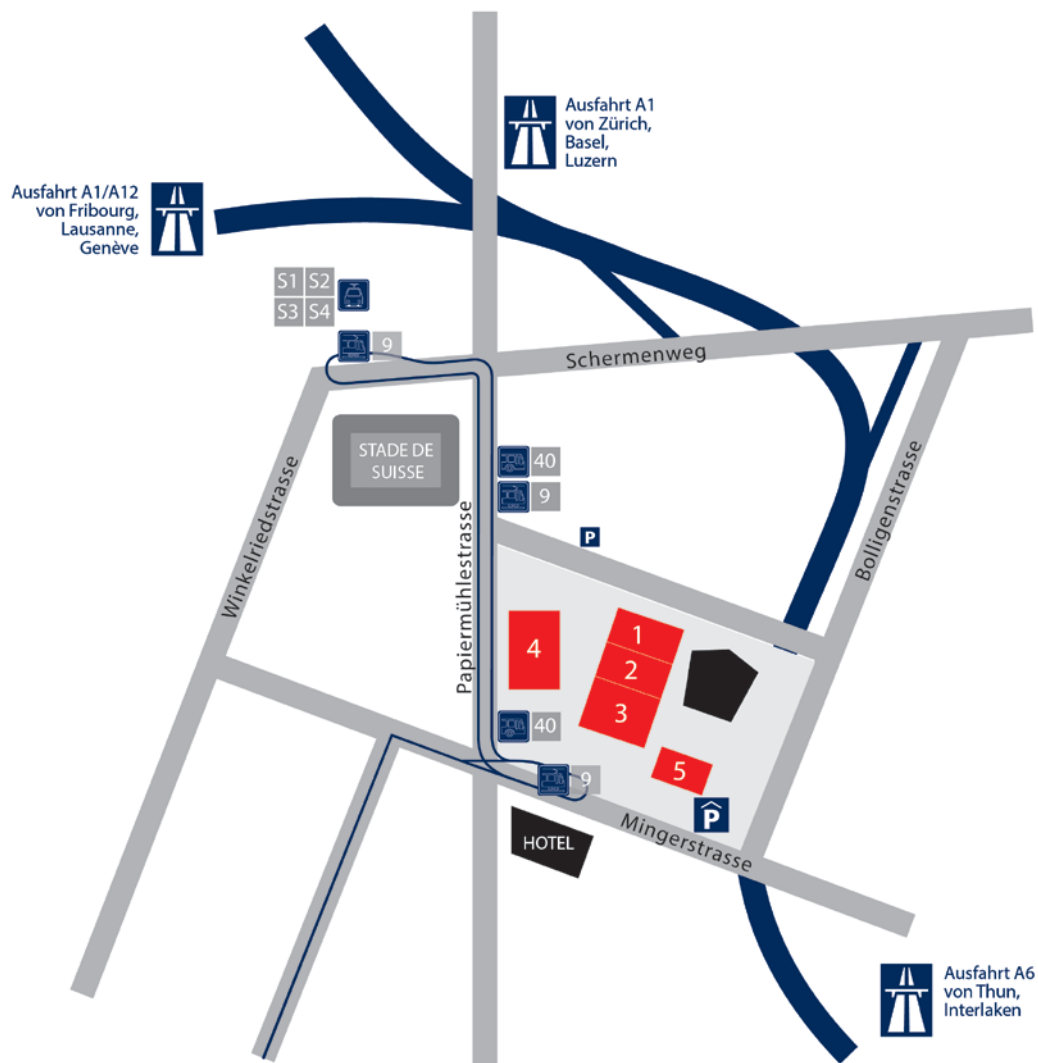

SITUATIONSPLAN

Anreise mit öffentlichen Verkehrsmitteln

1. Ab Hauptbahnhof Bern gelangen Sie wie folgt zum Veranstaltungsgelände:
2. Tram Nr. 9 bis Haltestelle Guisanplatz Expo
   - S-Bahn Nummer S1/S2/S3/S4/S31/S44 bis Haltestelle Wankdorf, anschliessend Tram Nr. 9 bis Station Wankdorf Center
   - Bus Nummer 20 bis Haltestelle Wankdorf Bahnhof, anschliessend Tram Nr. 9 bis Haltestelle Wankdorf Center

Anreise über den Strassenverkehr

Das BERNEXPO-Gelände liegt wenige hundert Meter neben dem Autobahnkreuz Wankdorf (A1, A6 und A12). Folgen Sie der Beschilderung «BERNEXPO» beziehungsweise «expo».

Kontakt

BERNEXPO AG
Mingerstrasse 6, 3000 Bern 22
Tel. +41 31 340 11 11
Fax +41 31 340 11 10
info@bernexpo.ch